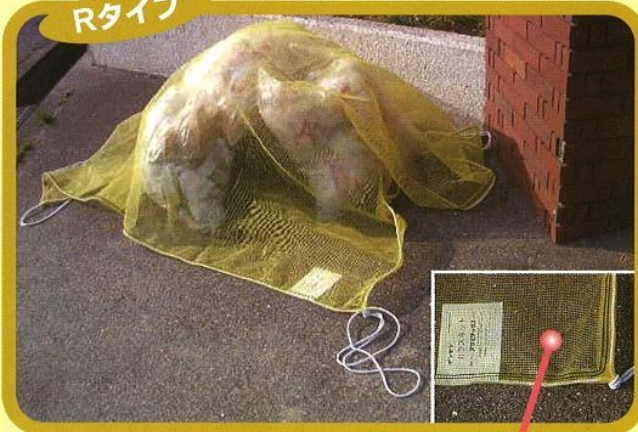

マシセリ[®] あなたの街の環境美化を目指す

カラスネット

清潔な街は防鳥ネットから

Rタイプ

Rタイプ

周囲を強カロープで補強しています。

LWタイプ

周囲に数珠状の重り(鉛)を付け、風による散乱や動物の侵入を防ぎます。

TFタイプ

周囲の重りを更にナイロンタフタで保護し、耐久性抜群です。

TFタイプ

- ネットの編目間隔は4mm。カラスの爪やくちばしを通しません。
- 色はブルー・グリーン・イエローの3種類
- ポリエチレン製のラッセル編み、耐久性は抜群!
- サイズは各種可能(ご要望に応じます)

LWタイプ

カラスネットは、どのようなタイプのゴミステーションにも設置できます。

市民ができる環境保護として、カラスネットは優れた構造がゴミの散乱を防ぎ、街角を美しく保ちます。

軽いネットだから取扱いがラク。ポリバケツや箱とは違い、少量でも、多量でも、簡単に格納することができます。

アサヒテックス 株式会社